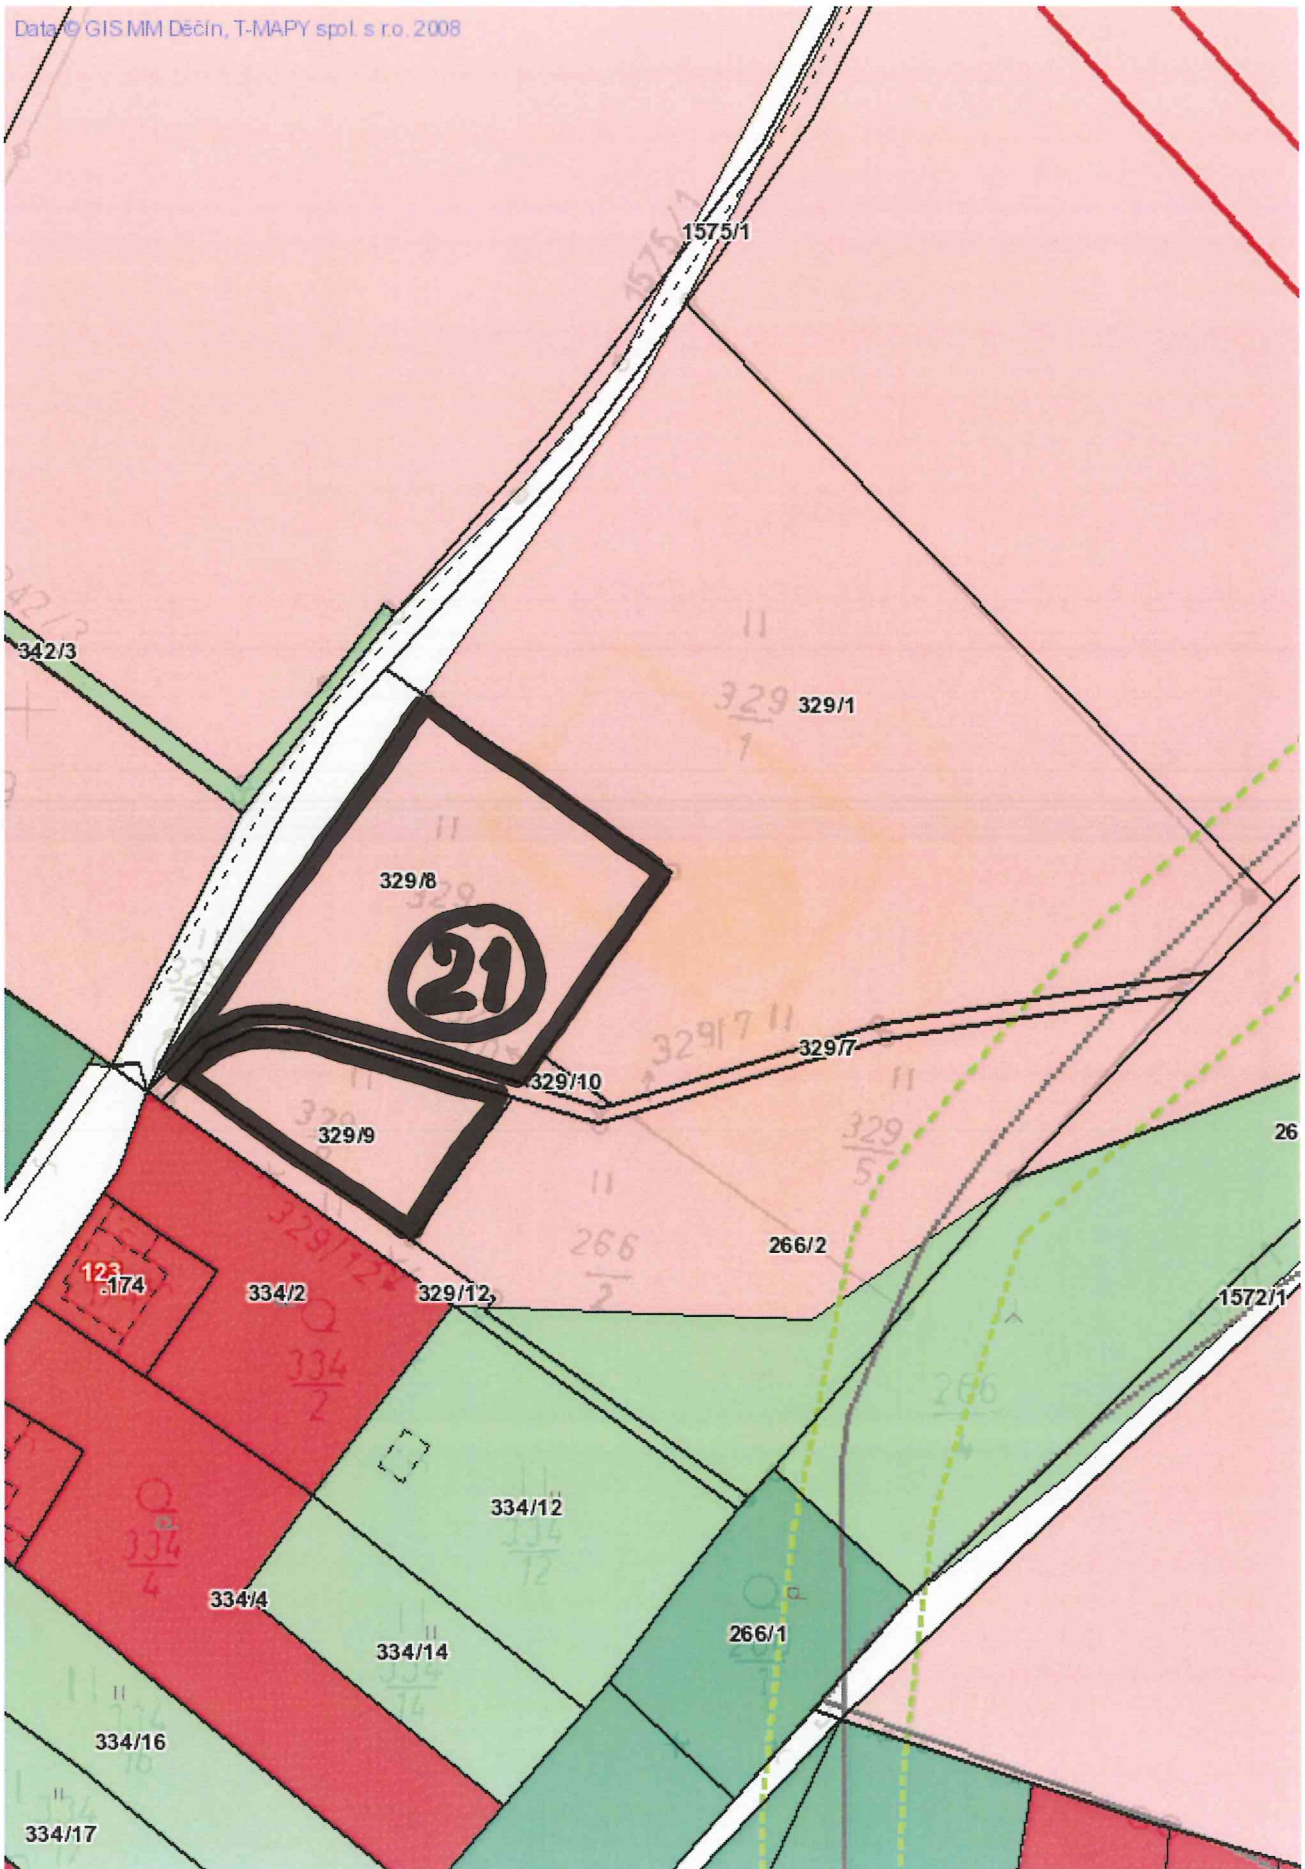

Data © GIS MM Děčín, T-MAPY spol. s ro. 2008

80'-BV

TTP - mimo ZU, ZPF

Winn 20 - 200

1:5461

Tisk Mapy

+ 318/1
 + 318/2

1:5461

Tisk Mapy

1:1169

469/3
komunikace

469/6
469/8)
469/9) 20