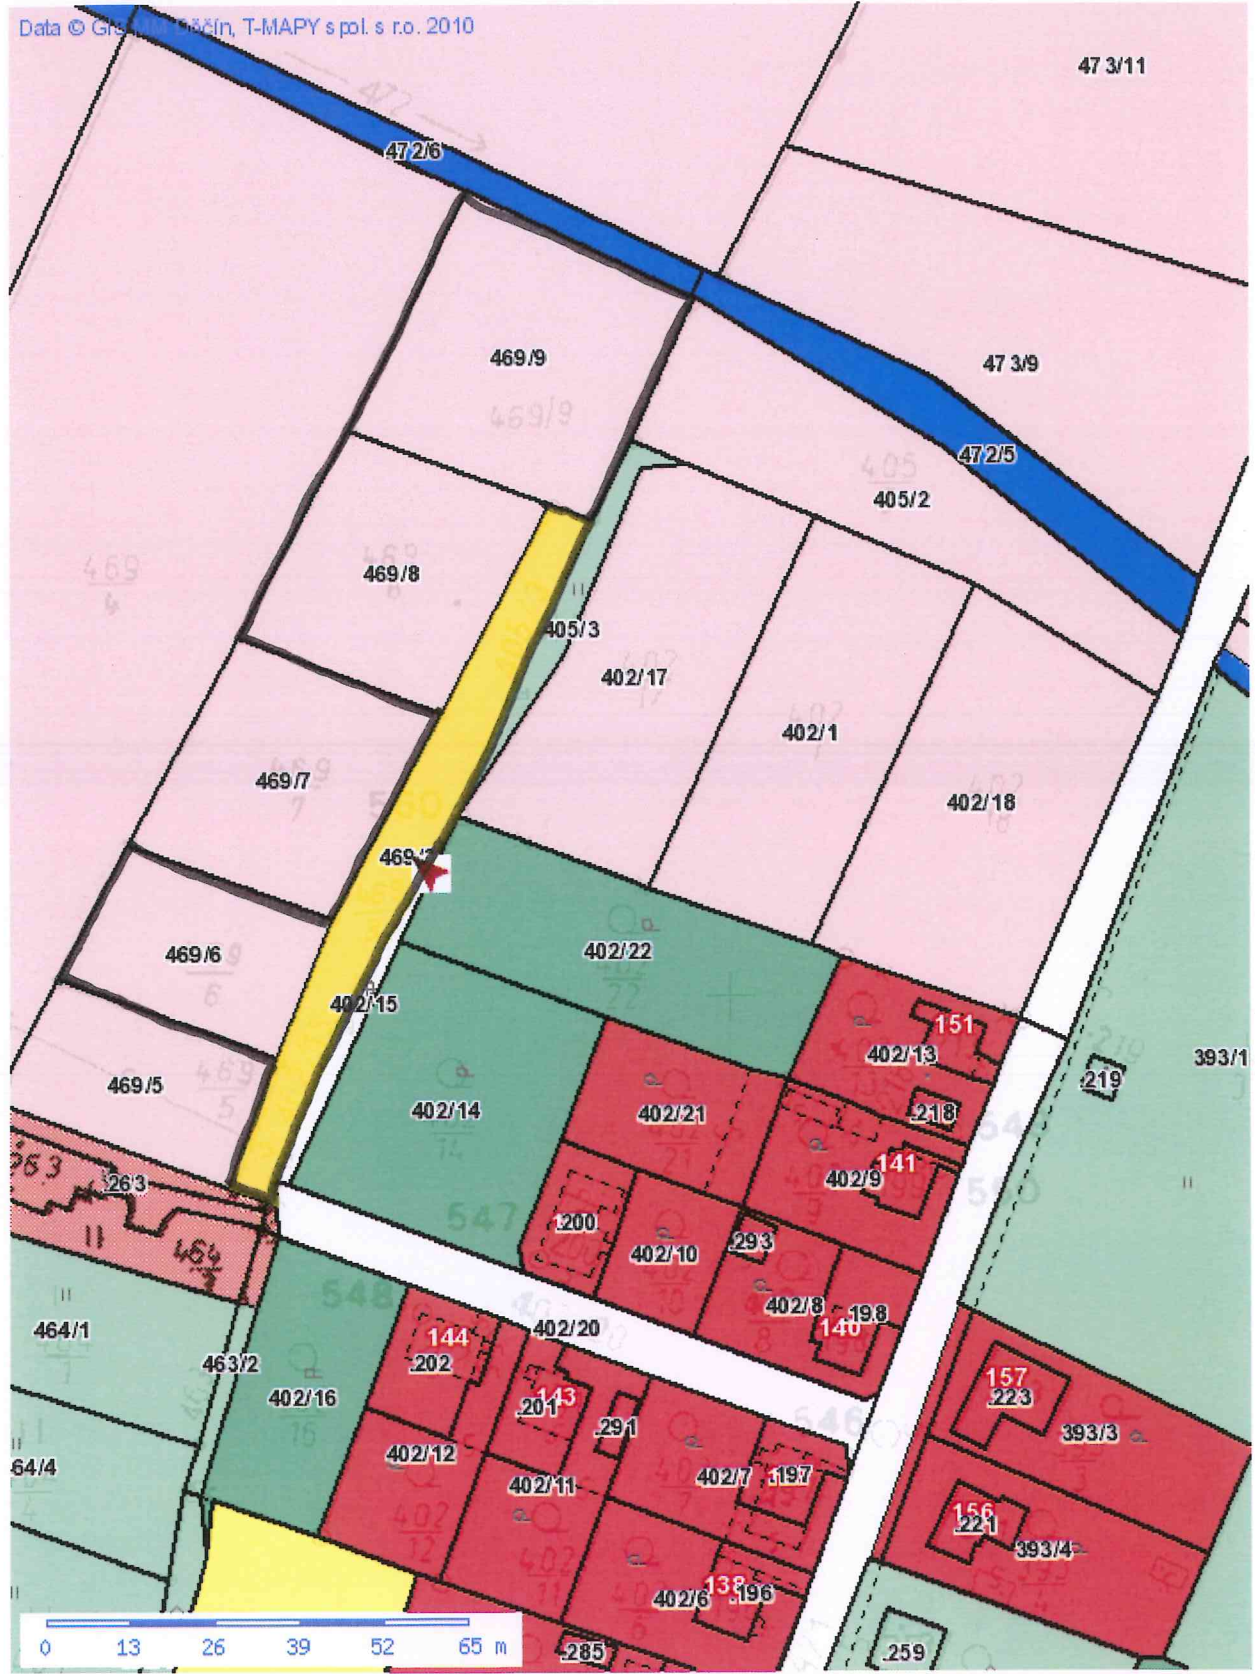

Data © GIS MM Děčín, T-MAPY spol. s ro. 2008

80'-BV

TTP - mimo ZU, ZPF

Winn 20 - 200

1:5461

Tisk Mapy

+ 318/1
 + 318/2

1:5461

Tisk Mapy

1:1169

469/3
komunikace

469/6
469/8)
469/9) 20