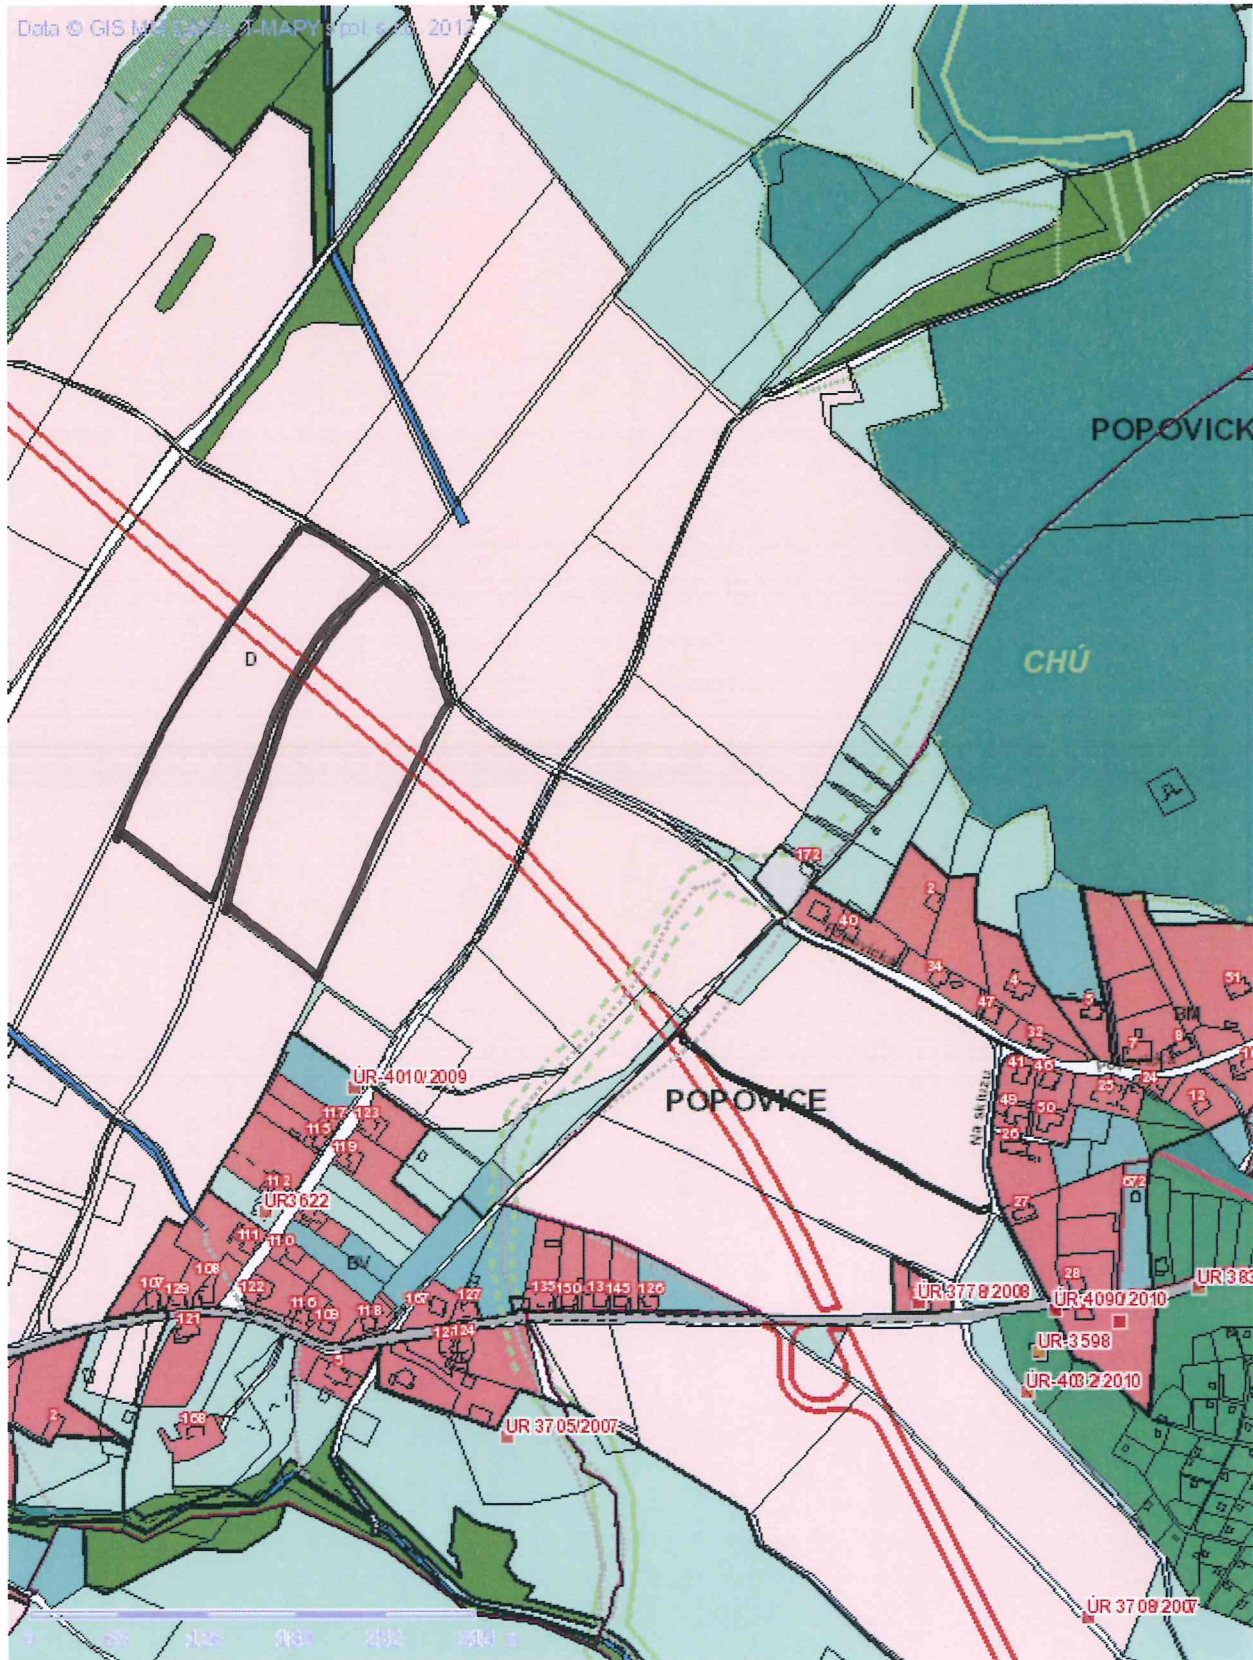

Data © GIS MM Děčín, T-MAPY spol. s ro. 2008

80'-BV

TTP - mimo ZU, ZPF

Winn 20 - 200

1:5461

Tisk Mapy

+ 318/1
 + 318/2

1:5461

Tisk Mapy

1:1169

469/3
komunikace

469/6
469/8)
469/9) 20