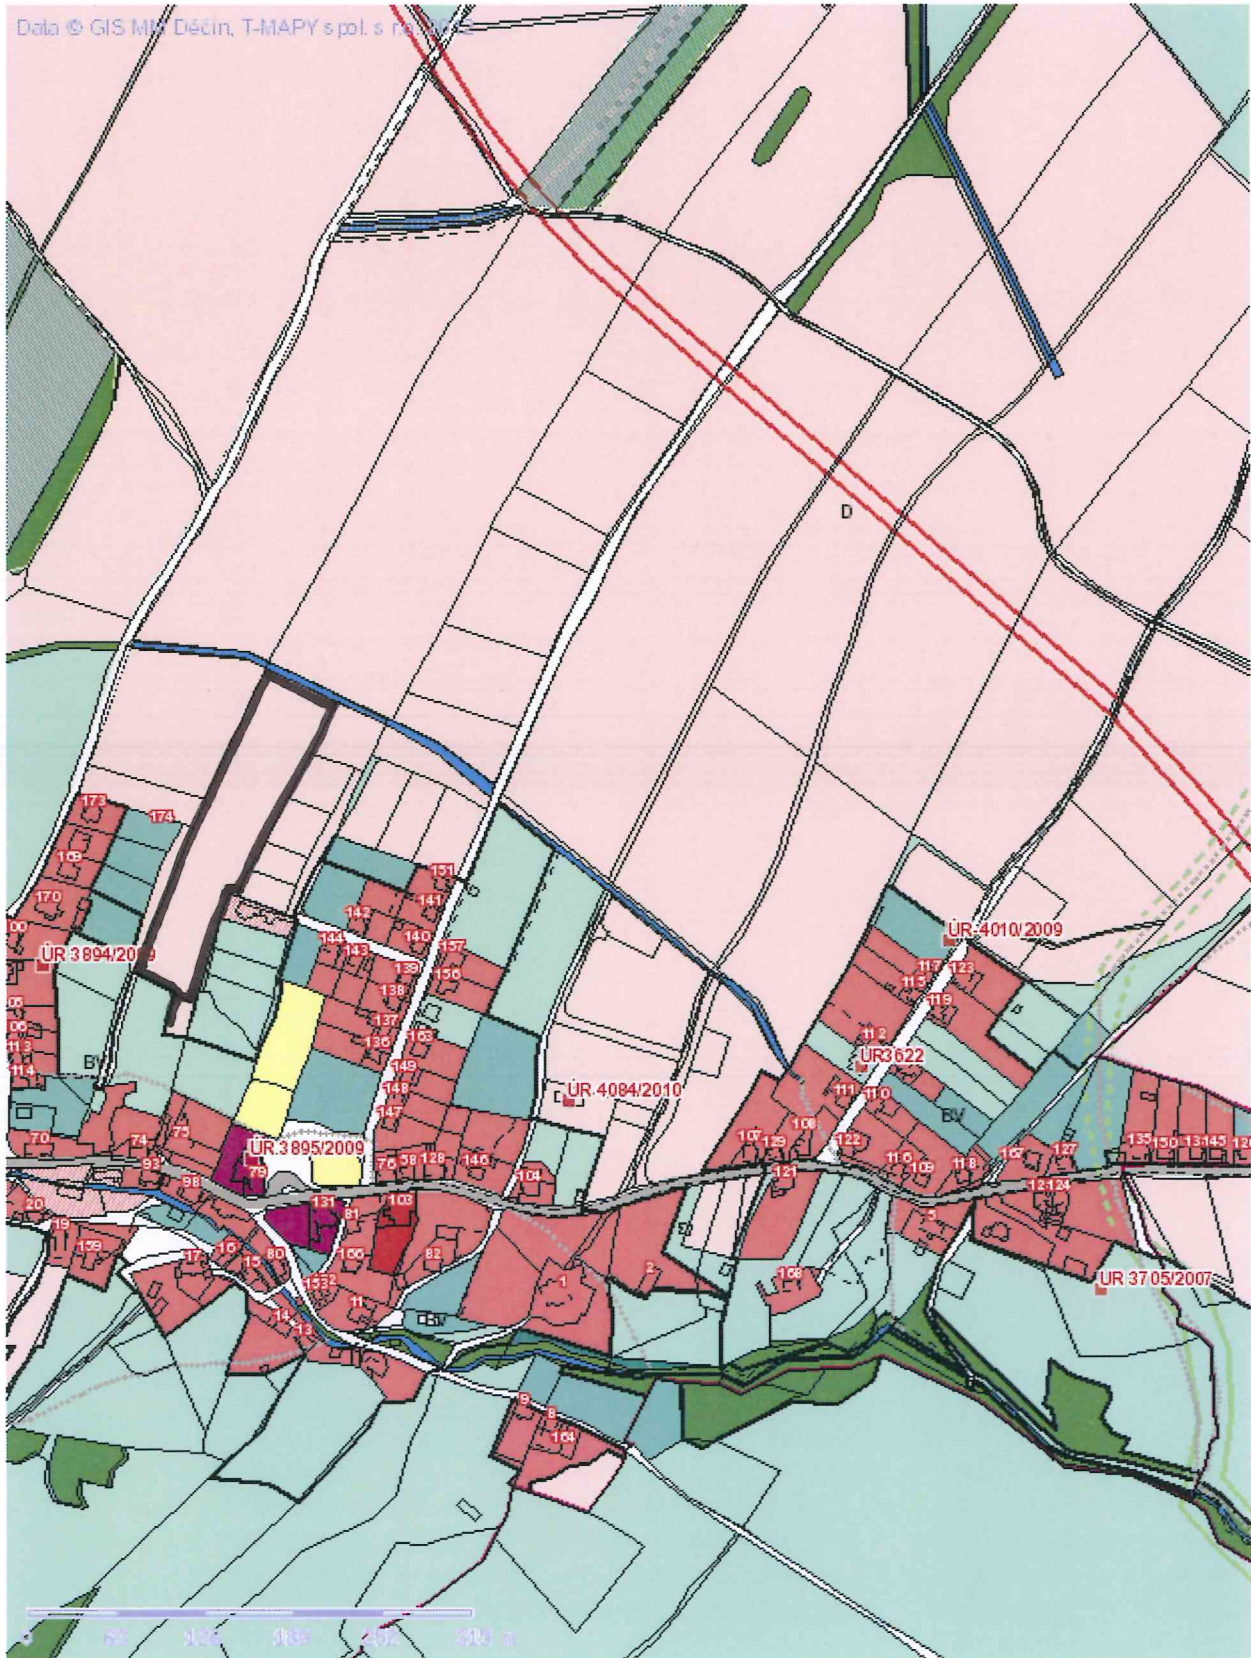

Data © GIS MM Děčín, T-MAPY spol. s ro. 2008

80'-BV

TTP - mimo ZU, ZPF

Winn 20 - 200

1:5461

Tisk Mapy

+ 318/1
 + 318/2

1:5461

Tisk Mapy

1:1169

469/3
komunikace

469/6
469/8)
469/9) 20