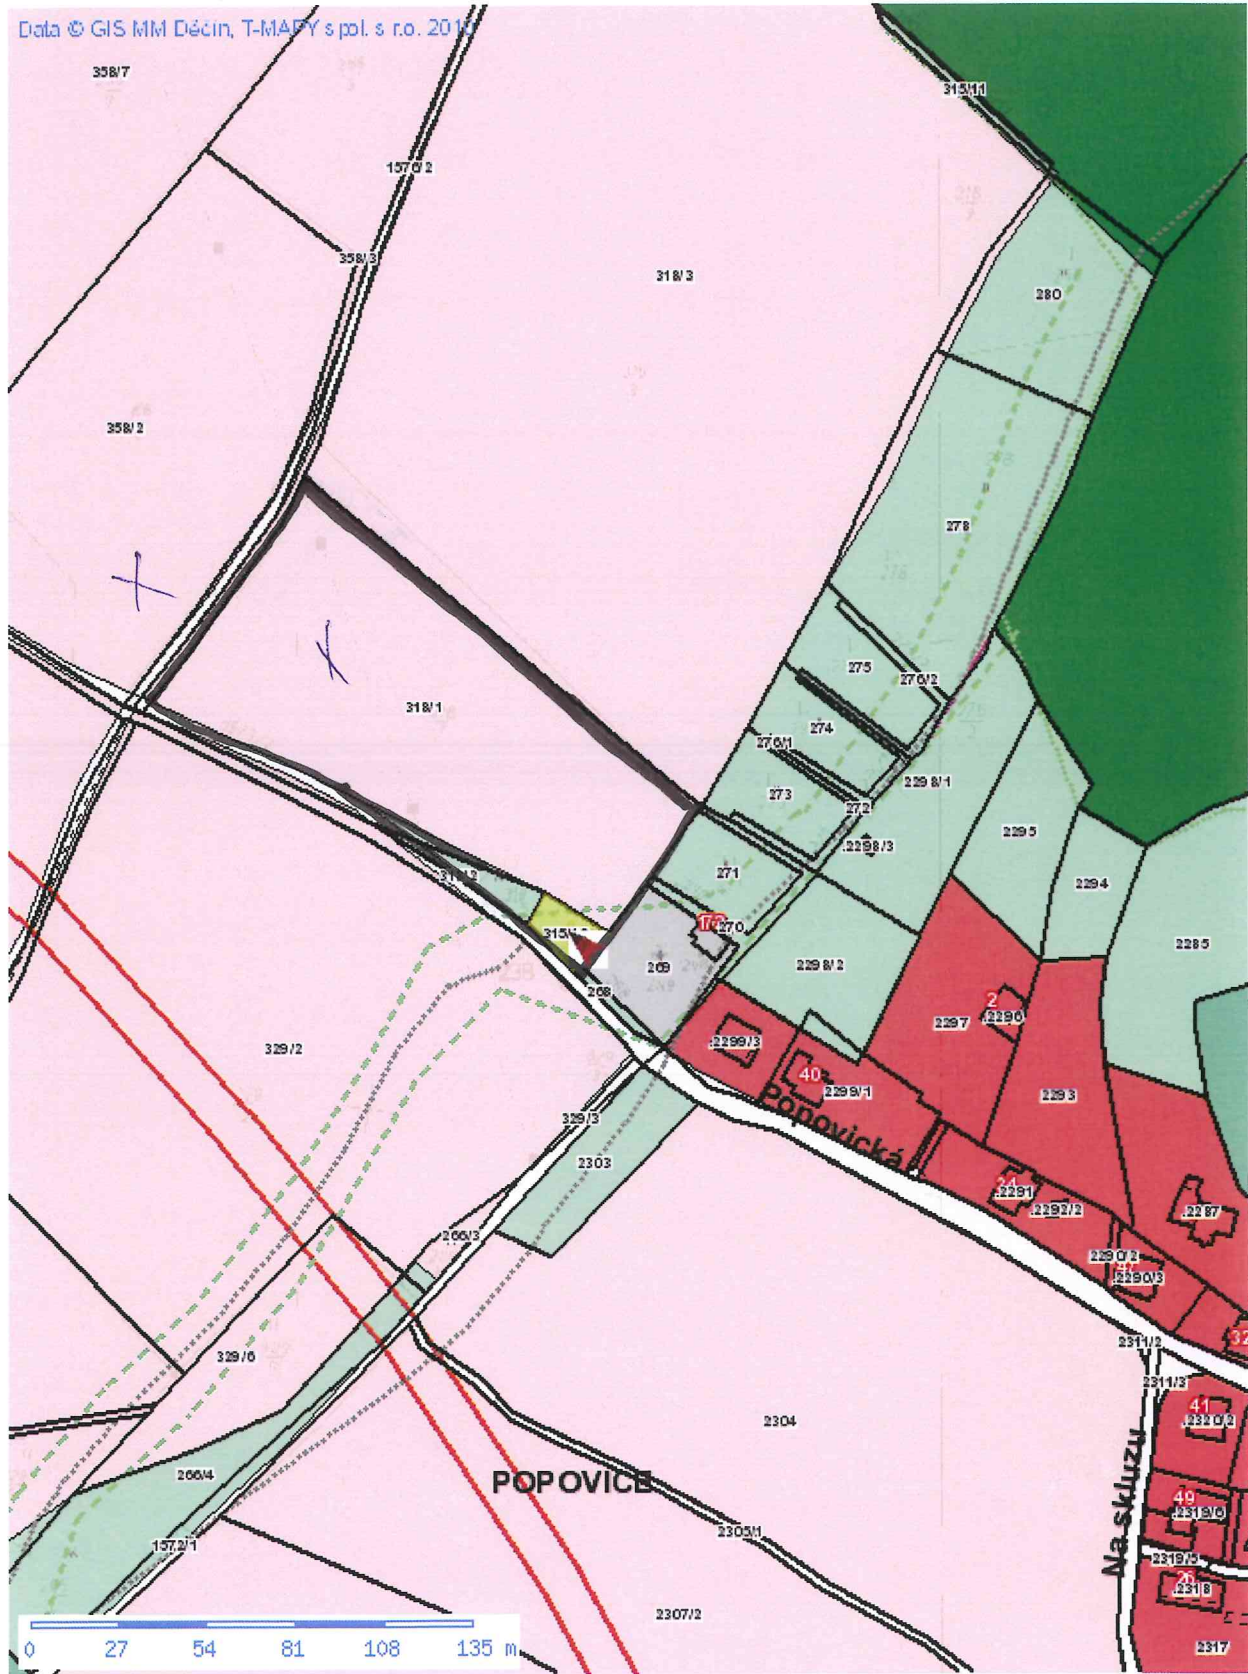

Data © GIS MM Děčín, T-MAPY spol. s ro. 2008

80'-BV

TTP - mimo ZU, ZPF

Winn 20 - 200

1:5461

Tisk Mapy

+ 318/1
 + 318/2

1:5461

Tisk Mapy

1:1169

469/3
komunikace

469/6
469/8)
469/9) 20