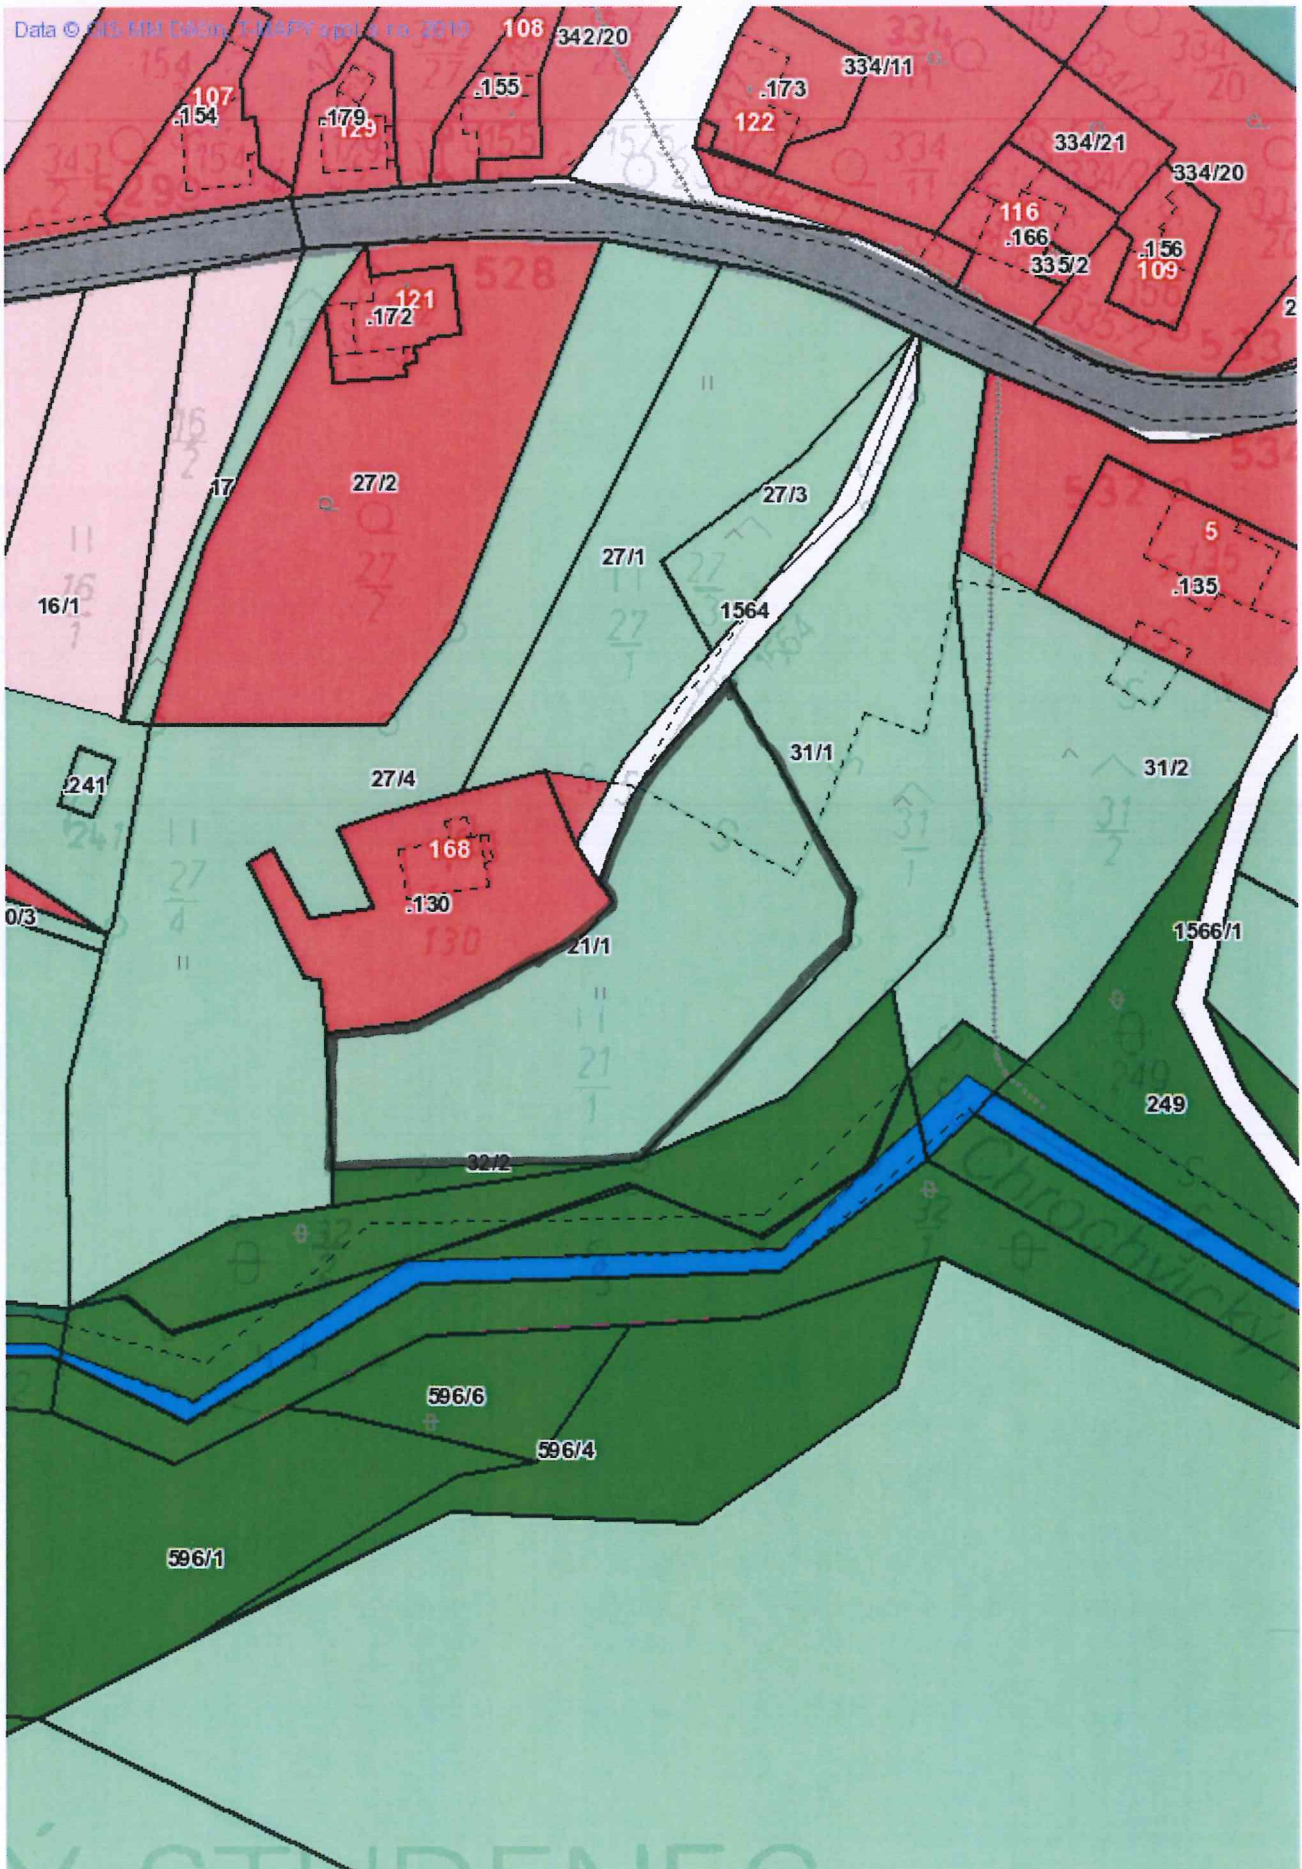

Data © GIS MM Děčín, T-MAPY spol. s ro. 2008

80'-BV

TTP - mimo ZU, ZPF

Winn 20 - 200

1:5461

Tisk Mapy

+ 318/1
 + 318/2

1:5461

Tisk Mapy

1:1169

469/3
komunikace

469/6
469/8)
469/9) 20