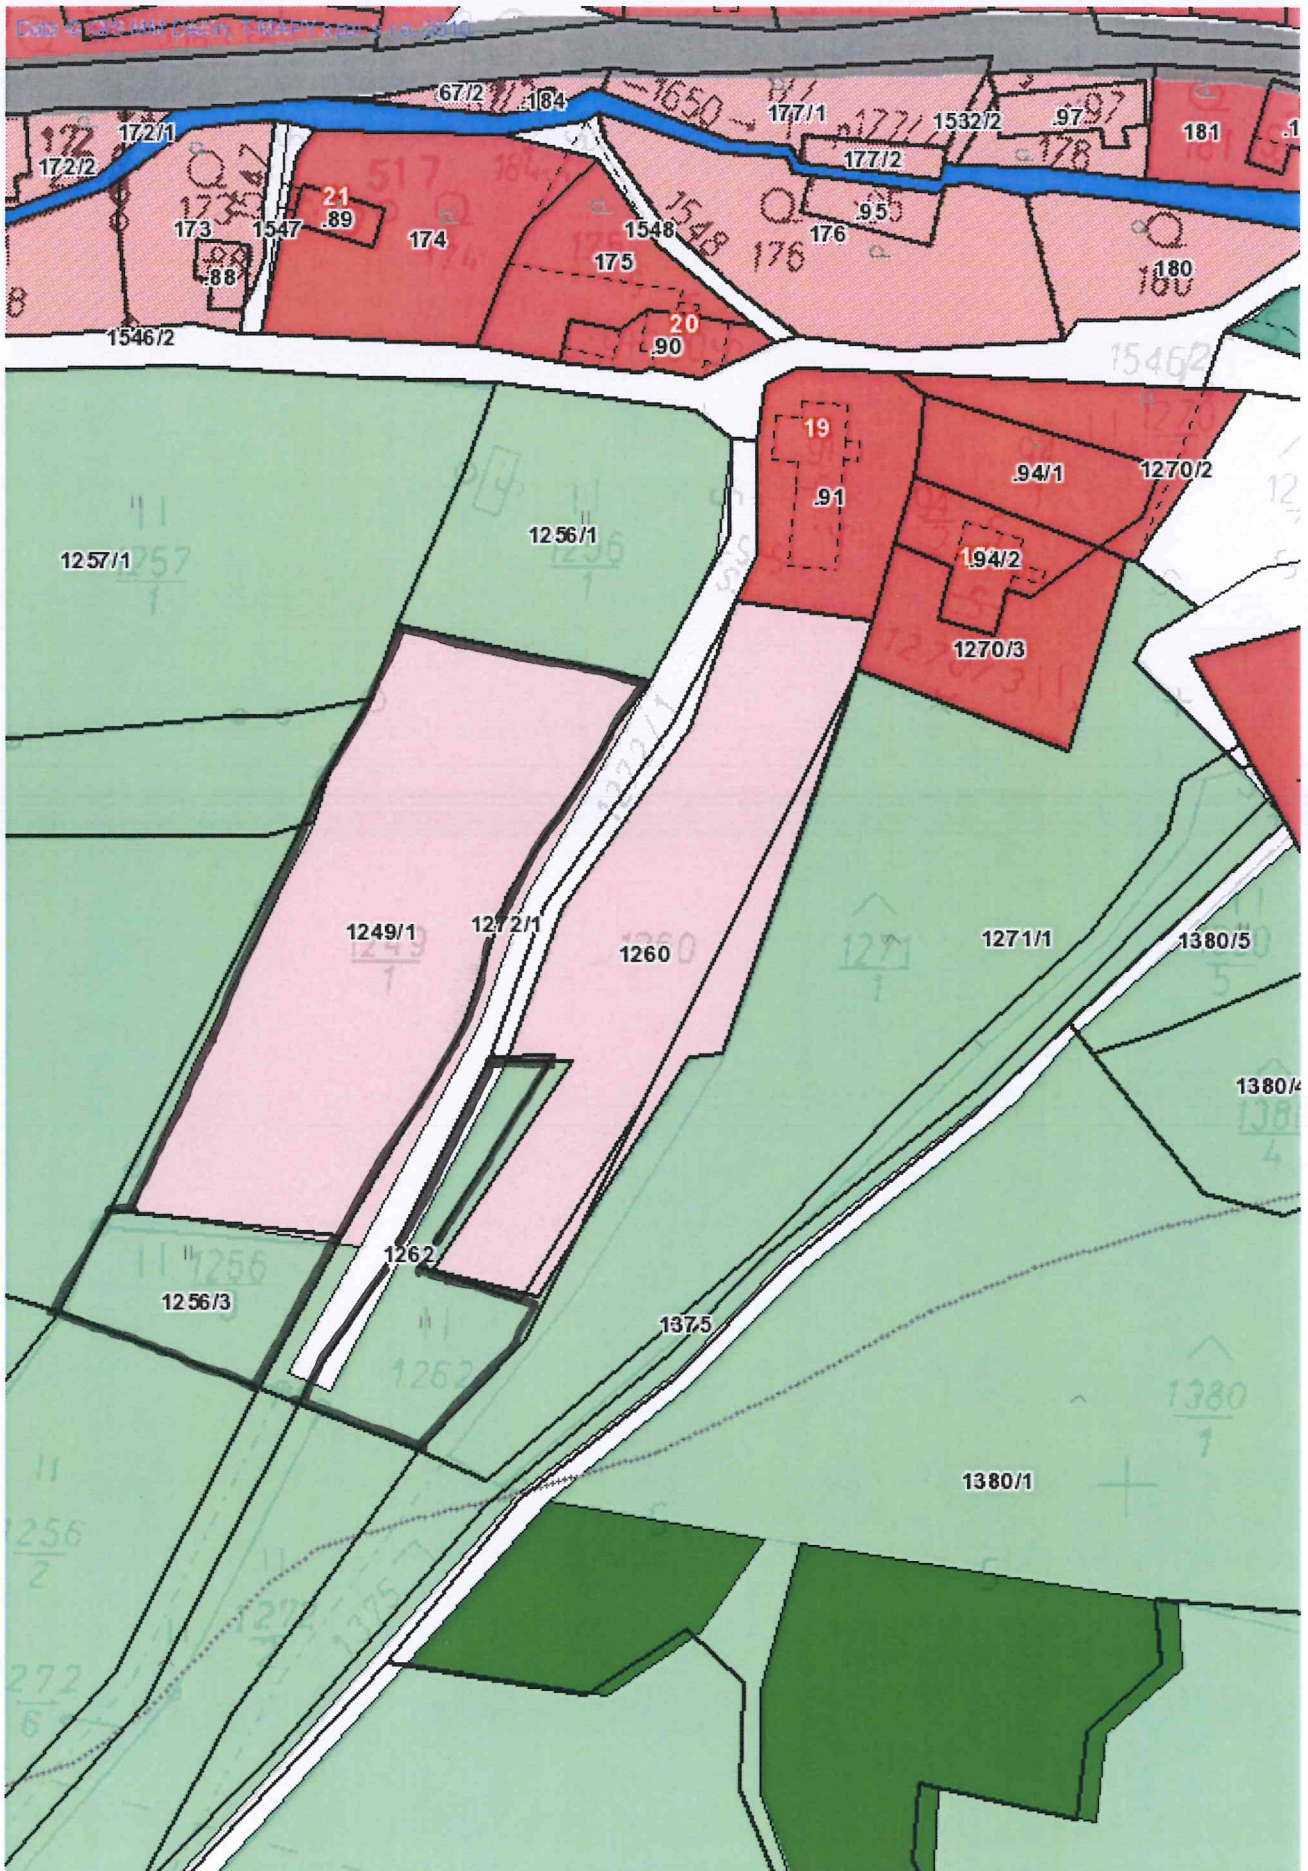

Data © GIS MM Děčín, T-MAPY spol. s ro. 2008

80'-BV

TTP - mimo ZU, ZPF

Winn 20 - 200

1:5461

Tisk Mapy

+ 318/1
 + 318/2

1:5461

Tisk Mapy

1:1169

469/3
komunikace

469/6
469/8)
469/9) 20