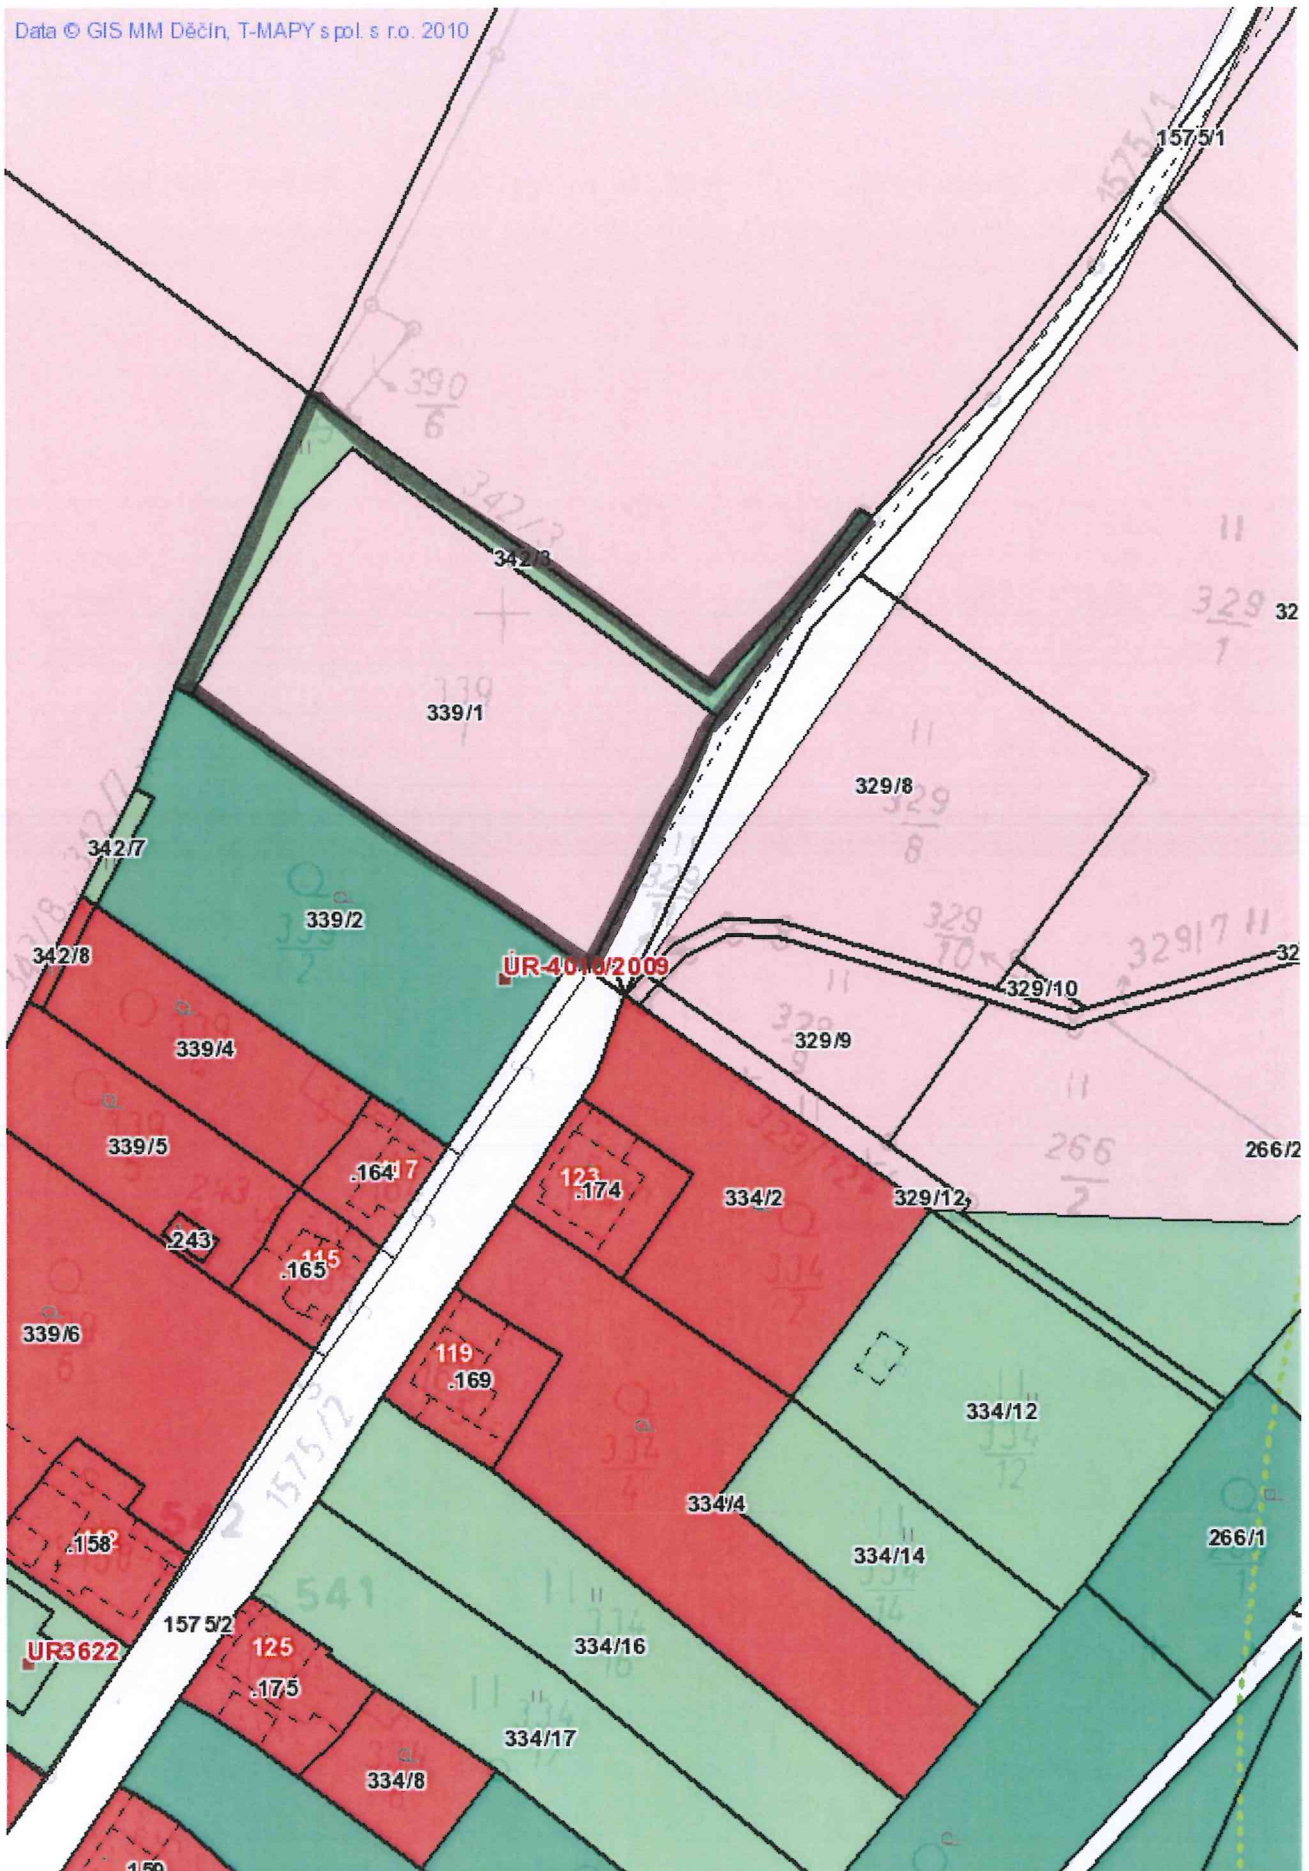

Data © GIS MM Děčín, T-MAPY spol. s ro. 2008

80'-BV

TTP - mimo ZU, ZPF

Winn 20 - 200

1:5461

Tisk Mapy

+ 318/1
 + 318/2

1:5461

Tisk Mapy

1:1169

469/3
komunikace

469/6
469/8)
469/9) 20