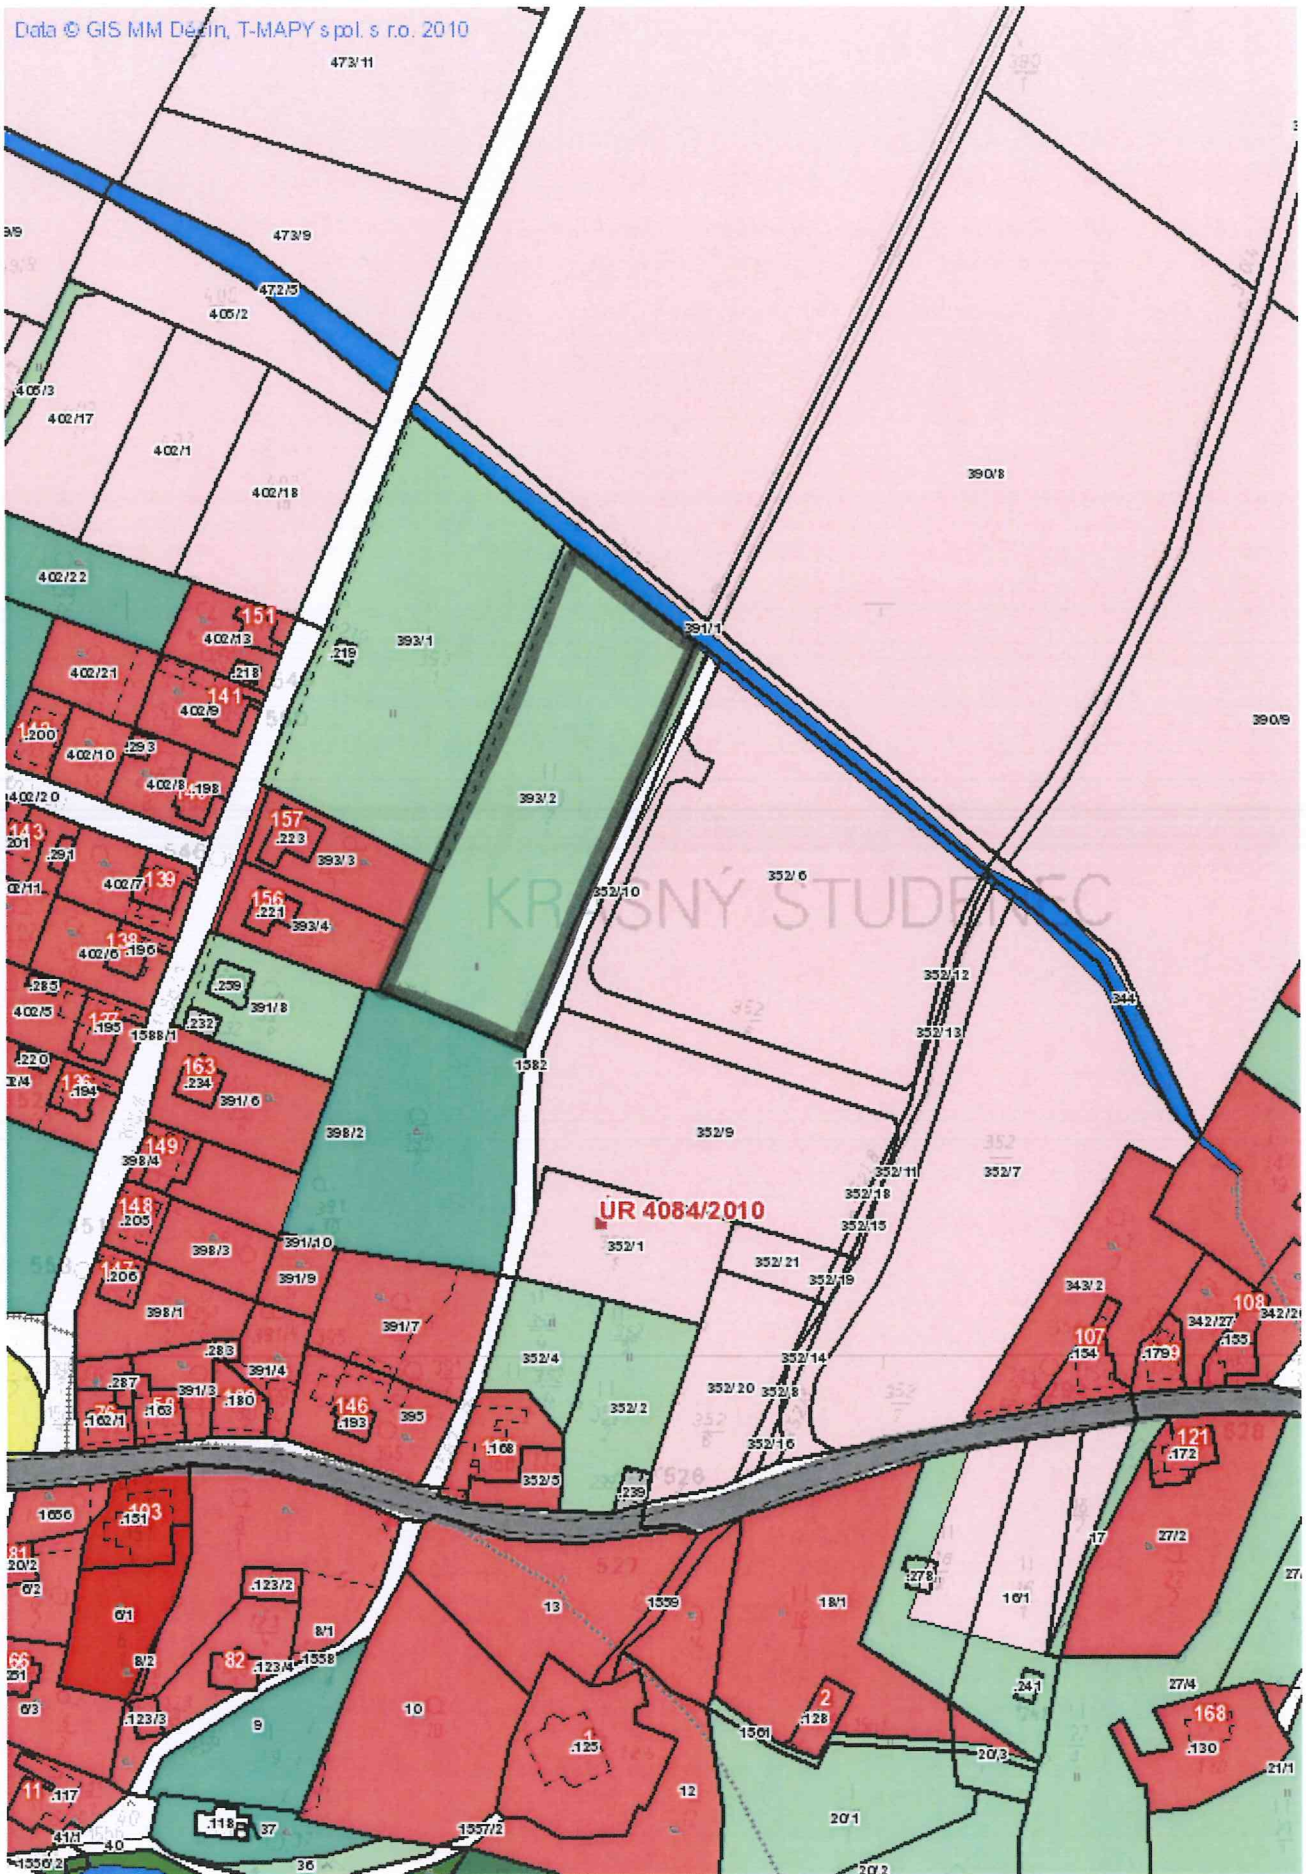

Data © GIS MM Děčín, T-MAPY spol. s ro. 2008

80'-BV

TTP - mimo ZU, ZPF

Winn 20 - 200

1:5461

Tisk Mapy

+ 318/1
 + 318/2

1:5461

Tisk Mapy

1:1169

469/3
komunikace

469/6
469/8)
469/9) 20